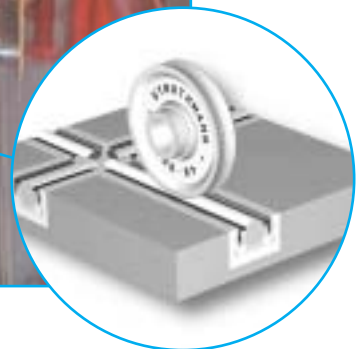

RundSchiene®

RoundTrack®

VON DER SCHIENE IN DIE LUFT

FROM RAIL TO THE SKY

Montage der neuen Airbusgeneration auf
Strohmann RundSchiene® und Montageplattformen

Weitere Informationen unter:

www.RundSchiene.com

Assembly of new Airbus Generation using the
Strohmann RoundTrack® and assembly platforms

More Info at:

www.Round-Track.com

STROTHMANN

Machines & Handling

Angaben über die Beschaffenheit und Verwendbarkeit der Produkte stellen keine Zusicherung von Eigenschaften dar, sondern dienen lediglich Informationszwecken. Maßgeblich für den Umfang unserer Lieferungen ist der jeweilige Vertragsbestand.